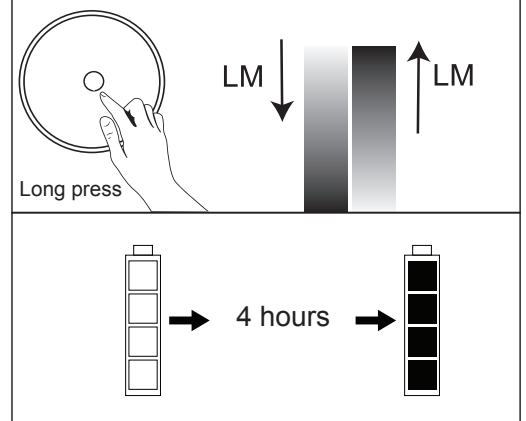

GLOBO

LIGHTING

www.globo-lighting.com

58434B
58434W

1 x MAX 4W LED DC 5V
2x 3.7V 1800mAh Li-ion incl.

Anleitung zum Auswechseln der LEDs/Instruction how to change the LEDs

GLOBO Handels GmbH
Gewerbestr. 3
A-9184 Sankt Peter
AUSTRIA

Lichtquelle/Light source:

DEU:

Lichtquelle: Dieses Produkt enthält eine Lichtquelle der Energieeffizienzklasse <G>.

Die LED - Lichtquelle kann nur durch einen Fachmann ausgetauscht werden.

GBR:

Light source: This product contains a light source of energy efficiency class <G>.