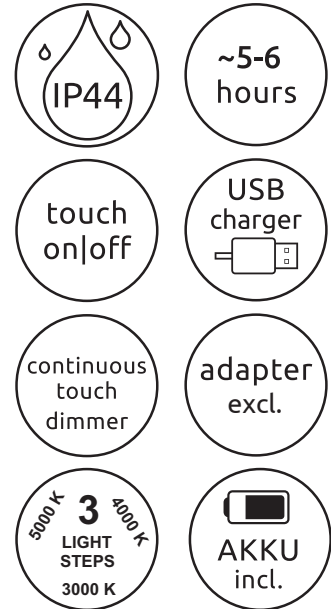

GLOBO

LIGHTING

www.globo-lighting.com

58434B
58434W

1 x MAX 4W LED DC 5V
2x 3.7V 1800mAh Li-ion incl.

Anleitung zum Auswechseln der LEDs/Instruction how to change the LEDs

GLOBO Handels GmbH
Gewerbestr. 3
A-9184 Sankt Peter
AUSTRIA

Lichtquelle/Light source:

DEU:

Lichtquelle: Dieses Produkt enthält eine Lichtquelle der Energieeffizienzklasse <G>.

Die LED - Lichtquelle kann nur durch einen Fachmann ausgetauscht werden.

GBR:

Light source: This product contains a light source of energy efficiency class <G>.